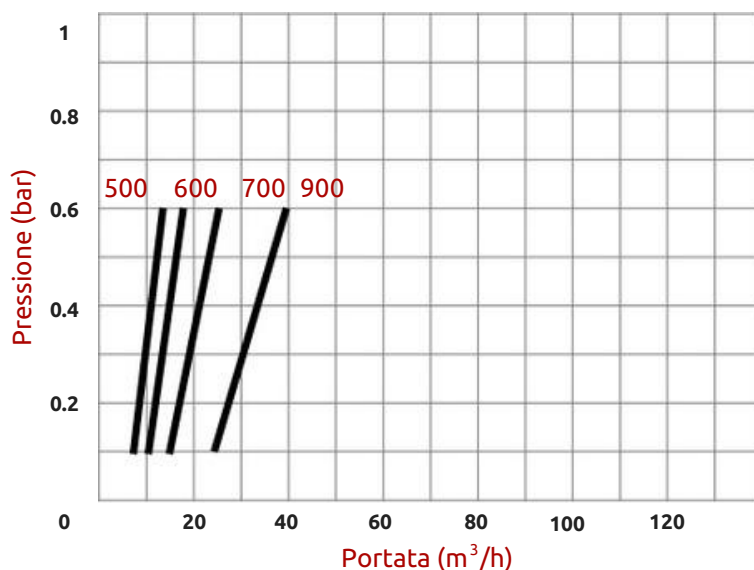

FILTRI A SABBIA

Con controlavaggio manuale

CARATTERISTICHE

- **Filtro:**
acciaio al carbonio rivestito in resina epossidica poliestere oppure zincato
- **Elementi drenanti:**
ugelli in PP
- **Pressione minima di lavaggio:**
2 bar
- **Pressione massima di esercizio:**
6 bar

GRAFICO DELLE PERDITE DI CARICO

Risultati ottenuti utilizzando come fluido acqua pulita e sabbia silicea da 1,2 mm

CODICE	DESCRIZIONE	CODICE	DESCRIZIONE
03010150005	500 mm Verniciato 2" Filetto	03020270006	700 mm Zincato 3" Flangia
03010350005	500 mm Verniciato 2" Victaulic	03020370006	700 mm Zincato 3" Victaulic
03020150005	500 mm Zincato 2" Filetto	03010190006	900 mm Verniciato 3" Filetto
03020350005	500 mm Zincato 2" Victaulic	03010290006	900 mm Verniciato 3" Flangia
03010160006	600 mm Verniciato 3" Filetto	03010390006	900 mm Verniciato 3" Victaulic
03010260006	600 mm Verniciato 3" Flangia	03020190006	900 mm Zincato 3" Filetto
03010360006	600 mm Verniciato 3" Victaulic	03020290006	900 mm Zincato 3" Flangia
03020160006	600 mm Zincato 3" Filetto	03020390006	900 mm Zincato 3" Victaulic
03020260006	600 mm Zincato 3" Flangia	03010190007	900 mm Verniciato 4" Filetto
03020360006	600 mm Zincato 3" Victaulic	03010290007	900 mm Verniciato 4" Flangia
03010170006	700 mm Verniciato 3" Filetto	03010390007	900 mm Verniciato 4" Victaulic
03010270006	700 mm Verniciato 3" Flangia	03020190007	900 mm Zincato 4" Filetto
03010370006	700 mm Verniciato 3" Victaulic	03020290007	900 mm Zincato 4" Flangia
03020170006	700 mm Zincato 3" Filetto	03020390007	900 mm Zincato 4" Victaulic

Misura	Attacco	Portata m ³ /h	Ugelli n.	Peso kg	Sabbia kg	A mm	B mm	C mm	D mm	E mm	F mm
500 mm	2"	9-18	16	50	100	980	550	500	640	500	290
600 mm	3"	14-30	21	60	150	1000	650	600	740	500	290
700 mm	3"	20-40	28	70	200	1060	750	700	840	510	330
900 mm	3"	32-62	36	120	300	1200	1100	900	1040	520	350
900 mm	4"	32-62	36	120	300	1200	1100	900	1040	520	350