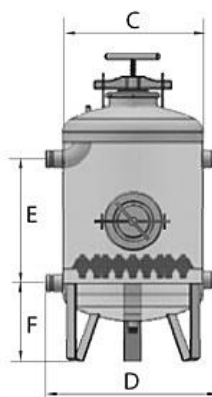

FILTRI A SABBIA

Con controlavaggio manuale

CARATTERISTICHE

- **Filtro:**
acciaio al carbonio rivestito in resina epossidica poliestere oppure zincato
- **Elementi drenanti:**
ugelli in PP
- **Pressione minima di lavaggio:**
2 bar
- **Pressione massima di esercizio:**
6 bar

GRAFICO DELLE PERDITE DI CARICO

Risultati ottenuti utilizzando come fluido acqua pulita e sabbia silicea da 1,2 mm

CODICE	DESCRIZIONE	CODICE	DESCRIZIONE
03010150005	500 mm Verniciato 2" Filetto	03020270006	700 mm Zincato 3" Flangia
03010350005	500 mm Verniciato 2" Victaulic	03020370006	700 mm Zincato 3" Victaulic
03020150005	500 mm Zincato 2" Filetto	03010190006	900 mm Verniciato 3" Filetto
03020350005	500 mm Zincato 2" Victaulic	03010290006	900 mm Verniciato 3" Flangia
03010160006	600 mm Verniciato 3" Filetto	03010390006	900 mm Verniciato 3" Victaulic
03010260006	600 mm Verniciato 3" Flangia	03020190006	900 mm Zincato 3" Filetto
03010360006	600 mm Verniciato 3" Victaulic	03020290006	900 mm Zincato 3" Flangia
03020160006	600 mm Zincato 3" Filetto	03020390006	900 mm Zincato 3" Victaulic
03020260006	600 mm Zincato 3" Flangia	03010190007	900 mm Verniciato 4" Filetto
03020360006	600 mm Zincato 3" Victaulic	03010290007	900 mm Verniciato 4" Flangia
03010170006	700 mm Verniciato 3" Filetto	03010390007	900 mm Verniciato 4" Victaulic
03010270006	700 mm Verniciato 3" Flangia	03020190007	900 mm Zincato 4" Filetto
03010370006	700 mm Verniciato 3" Victaulic	03020290007	900 mm Zincato 4" Flangia
03020170006	700 mm Zincato 3" Filetto	03020390007	900 mm Zincato 4" Victaulic

Misura	Attacco	Portata m ³ /h	Ugelli n.	Peso kg	Sabbia kg	A mm	B mm	C mm	D mm	E mm	F mm
500 mm	2"	9-18	16	50	100	980	550	500	640	500	290
600 mm	3"	14-30	21	60	150	1000	650	600	740	500	290
700 mm	3"	20-40	28	70	200	1060	750	700	840	510	330
900 mm	3"	32-62	36	120	300	1200	1100	900	1040	520	350
900 mm	4"	32-62	36	120	300	1200	1100	900	1040	520	350