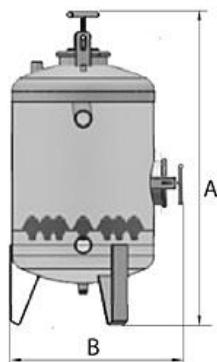

FILTRI A SABBIA

Con controlavaggio manuale

CARATTERISTICHE

- **Filtro:**
acciaio al carbonio rivestito in resina epossidica poliestere oppure zincato
- **Elementi drenanti:**
ugelli in PP
- **Pressione minima di lavaggio:**
2 bar
- **Pressione massima di esercizio:**
6 bar

GRAFICO DELLE PERDITE DI CARICO

Risultati ottenuti utilizzando come fluido acqua pulita e sabbia silicea da 1,2 mm

CODICE	DESCRIZIONE	CODICE	DESCRIZIONE
03010150005	500 mm Verniciato 2" Filetto	03020270006	700 mm Zincato 3" Flangia
03010350005	500 mm Verniciato 2" Victaulic	03020370006	700 mm Zincato 3" Victaulic
03020150005	500 mm Zincato 2" Filetto	03010190006	900 mm Verniciato 3" Filetto
03020350005	500 mm Zincato 2" Victaulic	03010290006	900 mm Verniciato 3" Flangia
03010160006	600 mm Verniciato 3" Filetto	03010390006	900 mm Verniciato 3" Victaulic
03010260006	600 mm Verniciato 3" Flangia	03020190006	900 mm Zincato 3" Filetto
03010360006	600 mm Verniciato 3" Victaulic	03020290006	900 mm Zincato 3" Flangia
03020160006	600 mm Zincato 3" Filetto	03020390006	900 mm Zincato 3" Victaulic
03020260006	600 mm Zincato 3" Flangia	03010190007	900 mm Verniciato 4" Filetto
03020360006	600 mm Zincato 3" Victaulic	03010290007	900 mm Verniciato 4" Flangia
03010170006	700 mm Verniciato 3" Filetto	03010390007	900 mm Verniciato 4" Victaulic
03010270006	700 mm Verniciato 3" Flangia	03020190007	900 mm Zincato 4" Filetto
03010370006	700 mm Verniciato 3" Victaulic	03020290007	900 mm Zincato 4" Flangia
03020170006	700 mm Zincato 3" Filetto	03020390007	900 mm Zincato 4" Victaulic

Misura	Attacco	Portata m ³ /h	Ugelli n.	Peso kg	Sabbia kg	A mm	B mm	C mm	D mm	E mm	F mm
500 mm	2"	9-18	16	50	100	980	550	500	640	500	290
600 mm	3"	14-30	21	60	150	1000	650	600	740	500	290
700 mm	3"	20-40	28	70	200	1060	750	700	840	510	330
900 mm	3"	32-62	36	120	300	1200	1100	900	1040	520	350
900 mm	4"	32-62	36	120	300	1200	1100	900	1040	520	350