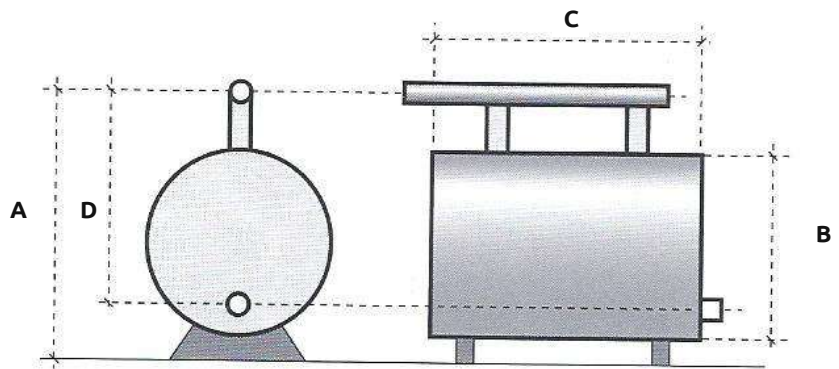

FILTRI A SABBIA DOPPIA CAMERA

Sistema a Bracci

CARATTERISTICHE

- **Filtro:**
acciaio al carbonio zincato
- **Elementi drenanti:**
bracci in PP
- **Pressione minima di lavaggio:**
2 bar
- **Pressione massima di esercizio:**
10 bar (modelli 520mm e 600mm); 8 bar (modello 770 mm)
- **Modelli disponibili:**
manuale e automatico

VANTAGGI

- **Pulizia ottimizzata:**
distribuzione dell'acqua uniforme grazie alla particolare disposizione dei bracci
- **Manutenzione rapida:**
le aperture di accesso all'interno del filtro sono ampie e dotate di un sistema di chiusura rapido
- **Installazione semplificata:**
i filtri presentano due maniglie per facilitare il trasporto e il montaggio

GRAFICO DELLE PERDITE DI CARICO

Risultati ottenuti utilizzando come fluido acqua pulita e sabbia silicea da 1,2 mm

Misura	Attacco	Portata m ³ /h	Peso kg	Sabbia kg	A mm	B mm	C mm	D mm
520 mm	2"	35	92	150	1090	520	1050	860
600 mm	3"	44	150	200	1170	600	1100	930
770 mm	4"	69	250	400	1340	770	1360	1130