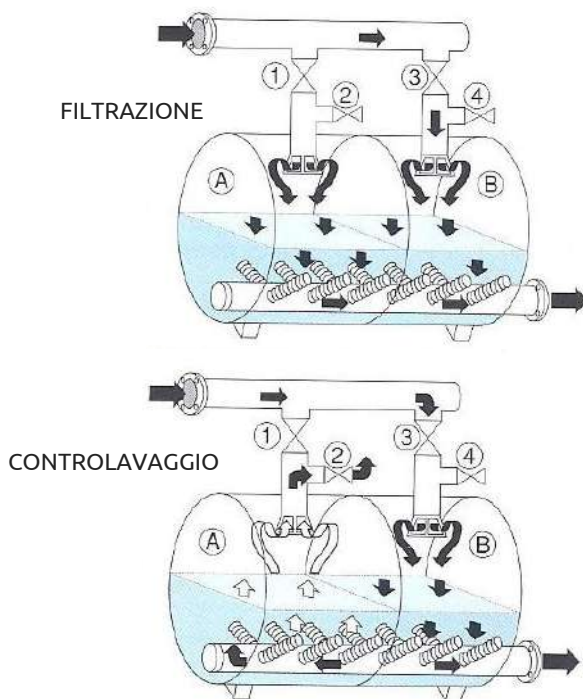

FILTRI A SABBIA DOPPIA CAMERA

Sistema a Bracci

CARATTERISTICHE

- **Filtro:**
acciaio al carbonio zincato
- **Elementi drenanti:**
bracci in PP
- **Pressione minima di lavaggio:**
2 bar
- **Pressione massima di esercizio:**
10 bar (modelli 520mm e 600mm); 8 bar (modello 770 mm)
- **Modelli disponibili:**
manuale e automatico

VANTAGGI

- **Pulizia ottimizzata:**
distribuzione dell'acqua uniforme grazie alla particolare disposizione dei bracci
- **Manutenzione rapida:**
le aperture di accesso all'interno del filtro sono ampie e dotate di un sistema di chiusura rapido
- **Installazione semplificata:**
i filtri presentano due maniglie per facilitare il trasporto e il montaggio

CODICE	DESCRIZIONE
12020150005	520 mm Zincato 2" Filetto
12020160006	600 mm Zincato 3" Filetto
12020275007	770 mm Zincato 4" Filetto
12020150005ADCDC	520 mm Zn. Aut. 2" Fil. Batteria/9-12 V DC
12020150005AACDC	520 mm Zn. Aut. 2" Fil. 220 V/9-12 V DC
12020150005AAC24	520 mm Zn. Aut. 2" Fil. 220 V/24 VAC
12020160006ADCDC	600 mm Zn. Aut. 3" Fil. Batteria/9-12 V DC
12020160006AACDC	600 mm Zn. Aut. 3" Fil. 220 V/9-12 V DC
12020160006AAC24	600 mm Zn. Aut. 3" Fil. 220 V/24 VAC
12020275007ADCDC	770 mm Zn. Aut. 4" Fil. Batteria/9-12 V DC
12020275007AACDC	770 mm Zn. Aut. 4" Fil. 220 V/9-12 V DC
12020275007AAC24	770 mm Zn. Aut. 4" Fil. 220 V/24 VAC

Ogni stazione di filtraggio automatica include: centralina di controlavaggio (nelle varie versioni di alimentazione e di uscita) con pressostato differenziale incorporato, valvole in ghisa con scarico manuale incorporato, sfiato da 1", manometro in glicerina 0-10 bar.