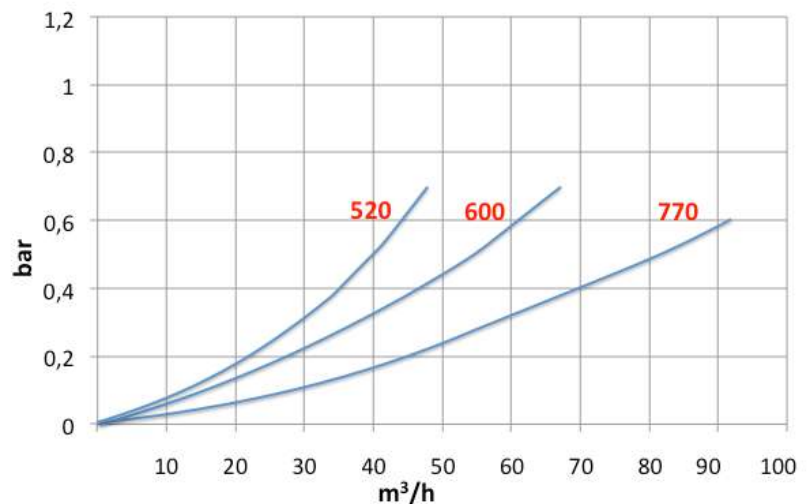

FILTRI A SABBIA DOPPIA CAMERA

Sistema a Bracci

CARATTERISTICHE

- **Filtro:**
acciaio al carbonio zincato
- **Elementi drenanti:**
bracci in PP
- **Pressione minima di lavaggio:**
2 bar
- **Pressione massima di esercizio:**
10 bar (modelli 520mm e 600mm); 8 bar (modello 770 mm)
- **Modelli disponibili:**
manuale e automatico

VANTAGGI

- **Pulizia ottimizzata:**
distribuzione dell'acqua uniforme grazie alla particolare disposizione dei bracci
- **Manutenzione rapida:**
le aperture di accesso all'interno del filtro sono ampie e dotate di un sistema di chiusura rapido
- **Installazione semplificata:**
i filtri presentano due maniglie per facilitare il trasporto e il montaggio

GRAFICO DELLE PERDITE DI CARICO

Risultati ottenuti utilizzando come fluido acqua pulita e sabbia silicea da 1,2 mm

Misura	Attacco	Portata m ³ /h	Peso kg	Sabbia kg	A mm	B mm	C mm	D mm
520 mm	2"	35	92	150	1090	520	1050	860
600 mm	3"	44	150	200	1170	600	1100	930
770 mm	4"	69	250	400	1340	770	1360	1130