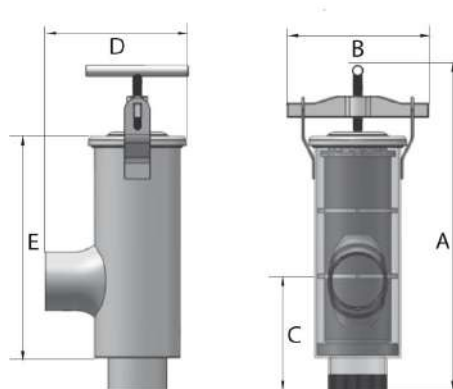

Modello a Y	Portata m³/h	Peso kg	A mm	B mm	C mm	D mm	E mm
3"	25	28	600	400	650	220	450
4"	40	35	700	570	750	220	500

CODICE	DESCRIZIONE

04010160006	600 mm Verniciato 3" Filetto
04010260006	600 mm Verniciato 3" Flangia
04010360006	600 mm Verniciato 3" Victaulic
04020160006	600 mm Zincato 3" Filetto
04020260006	600 mm Zincato 3" Flangia
04020360006	600 mm Zincato 3" Victaulic
04010170007	700 mm Verniciato 4" Filetto
04010270007	700 mm Verniciato 4" Flangia
04010370007	700 mm Verniciato 4" Victaulic
04020170007	700 mm Zincato 4" Filetto
04020270007	700 mm Zincato 4" Flangia
04020370007	700 mm Zincato 4" Victaulic

Modello a T	Portata m³/h	Peso kg	A mm	B mm	C mm	D mm	E mm
2"	15-30	15	630	220	260	220	400
3"	25-40	22	800	220	280	220	570

CODICE	DESCRIZIONE

06010163005	630 mm Verniciato 2" Filetto
06010263005	630 mm Verniciato 2" Flangia
06010363005	630 mm Verniciato 2" Victaulic
06020163005	630 mm Zincato 2" Filetto
06020263005	630 mm Zincato 2" Flangia
06020363005	630 mm Zincato 2" Victaulic
06010180006	800 mm Verniciato 3" Filetto
06010280006	800 mm Verniciato 3" Flangia
06010380006	800 mm Verniciato 3" Victaulic
06020180006	800 mm Zincato 3" Filetto
06020280006	800 mm Zincato 3" Flangia
06020380006	800 mm Zincato 3" Victaulic

La BIG ROCK S.r.l. si riserva il diritto di modificare le specifiche dei prodotti senza preavviso e senza incorrere in penalità.

BIG ROCK srl

Ottime soluzioni per ottimi clienti

Via della Rocchetta, 35
00065 Fiano Romano, Roma (RM)
info@bigrockitaly.com
Cell. +39 334 8300896