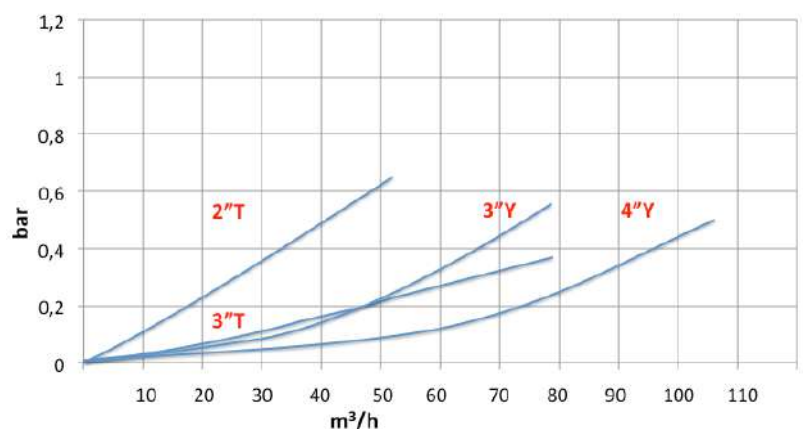

GRAFICO DELLE PERDITE DI CARICO

Risultati ottenuti utilizzando come fluido acqua pulita

Modello a Y	Portata m ³ /h	Peso kg	A mm	B mm	C mm	D mm	E mm
3"	25	28	600	400	650	220	450
4"	40	35	700	570	750	220	500