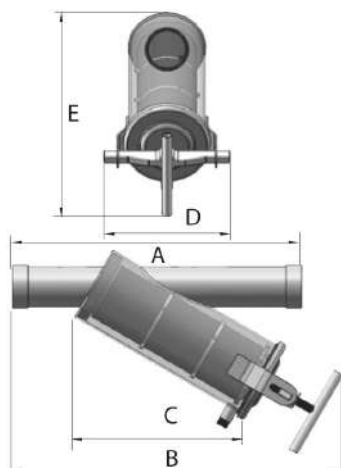

Modello a Y	Portata m³/h	Peso kg	A mm	B mm	C mm	D mm	E mm
3"	25	28	600	400	650	220	450
4"	40	35	700	570	750	220	500

CODICE	DESCRIZIONE

04010160006	600 mm Verniciato 3" Filetto
04010260006	600 mm Verniciato 3" Flangia
04010360006	600 mm Verniciato 3" Victaulic
04020160006	600 mm Zincato 3" Filetto
04020260006	600 mm Zincato 3" Flangia
04020360006	600 mm Zincato 3" Victaulic
04010170007	700 mm Verniciato 4" Filetto
04010270007	700 mm Verniciato 4" Flangia
04010370007	700 mm Verniciato 4" Victaulic
04020170007	700 mm Zincato 4" Filetto
04020270007	700 mm Zincato 4" Flangia
04020370007	700 mm Zincato 4" Victaulic

Modello a T	Portata m³/h	Peso kg	A mm	B mm	C mm	D mm	E mm
2"	15-30	15	630	220	260	220	400
3"	25-40	22	800	220	280	220	570

CODICE	DESCRIZIONE

06010163005	630 mm Verniciato 2" Filetto
06010263005	630 mm Verniciato 2" Flangia
06010363005	630 mm Verniciato 2" Victaulic
06020163005	630 mm Zincato 2" Filetto
06020263005	630 mm Zincato 2" Flangia
06020363005	630 mm Zincato 2" Victaulic
06010180006	800 mm Verniciato 3" Filetto
06010280006	800 mm Verniciato 3" Flangia
06010380006	800 mm Verniciato 3" Victaulic
06020180006	800 mm Zincato 3" Filetto
06020280006	800 mm Zincato 3" Flangia
06020380006	800 mm Zincato 3" Victaulic

La BIG ROCK S.r.l. si riserva il diritto di modificare le specifiche dei prodotti senza preavviso e senza incorrere in penalità.

BIG ROCK srl

Ottime soluzioni per ottimi clienti

Via della Rocchetta, 35
00065 Fiano Romano, Roma (RM)
info@bigrockitaly.com
Cell. +39 334 8300896