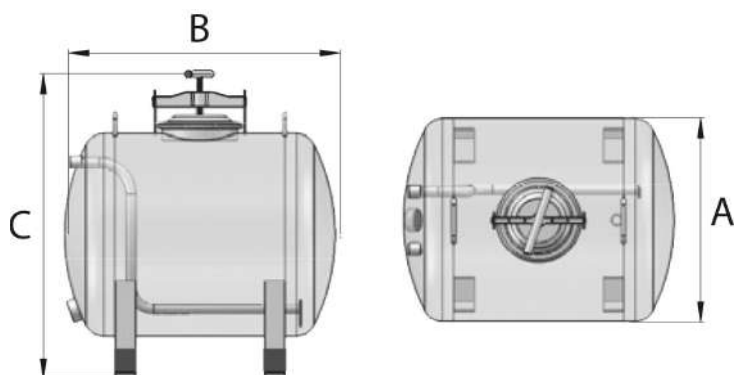

## CARATTERISTICHE

- **Materiale:**  
realizzabile in acciaio al carbonio rivestito in resina epossidica poliestere oppure zincato
- **Pressione massima di esercizio:**  
8 bar

## VANTAGGI

- **Manutenzione rapida:**  
l'apertura con sistema a maniglia facilita le operazioni
- **Installazione semplificata:**  
gli attacchi sono Filettati

Modello Orizzontale	Attacco	Peso kg	A mm	B mm	C mm
150 l	3/4"	54	500	920	750
200 l	3/4"	71	600	990	850
300 l	3/4"	92	600	1260	850
400 l	3/4"	99	600	1500	879
400 l	3/4"	103	750	1100	1000

Modello Verticale	Attacco	Peso kg	A mm	B mm
60 l	3/4"	36	400	900
120 l	3/4"	49	500	1000
150 l	3/4"	52	500	1190
200 l	3/4"	69	600	1240

CODICE	DESCRIZIONE
0901016001	60 litri Verniciato 3/4" Filetto
0902016001	60 litri Zincato 3/4" Filetto
09010112001	120 litri Verniciato 3/4" Filetto
09020112001	120 litri Zincato 3/4" Filetto
09010115001	150 litri Verniciato 3/4" Filetto
09020115001	150 litri Zincato 3/4" Filetto
09010120001	200 litri Verniciato 3/4" Filetto
09020120001	200 litri Zincato 3/4" Filetto