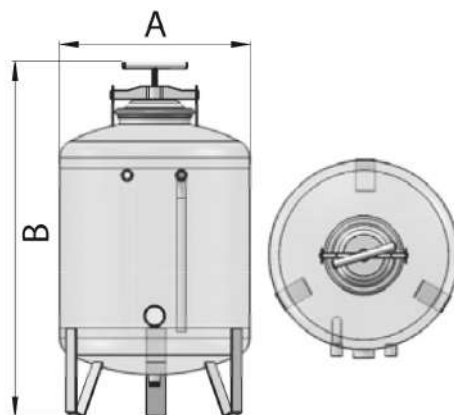

## CARATTERISTICHE

- **Materiale:**  
realizzabile in acciaio al carbonio rivestito in resina epossidica poliestere oppure zincato
- **Pressione massima di esercizio:**  
8 bar

## VANTAGGI

- **Manutenzione rapida:**  
l'apertura con sistema a maniglia facilita le operazioni
- **Installazione semplificata:**  
gli attacchi sono Filettati

Modello Orizzontale	Attacco	Peso kg	A mm	B mm	C mm
150 l	3/4"	54	500	920	750
200 l	3/4"	71	600	990	850
300 l	3/4"	92	600	1260	850
400 l	3/4"	99	600	1500	879
400 l	3/4"	103	750	1100	1000

Modello Verticale	Attacco	Peso kg	A mm	B mm
60 l	3/4"	36	400	900
120 l	3/4"	49	500	1000
150 l	3/4"	52	500	1190
200 l	3/4"	69	600	1240

CODICE	DESCRIZIONE
0901016001	60 litri Verniciato 3/4" Filetto
0902016001	60 litri Zincato 3/4" Filetto
09010112001	120 litri Verniciato 3/4" Filetto
09020112001	120 litri Zincato 3/4" Filetto
09010115001	150 litri Verniciato 3/4" Filetto
09020115001	150 litri Zincato 3/4" Filetto
09010120001	200 litri Verniciato 3/4" Filetto
09020120001	200 litri Zincato 3/4" Filetto